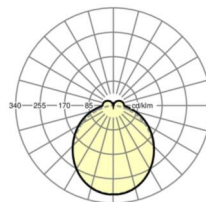

## Оптика

Оснастка	LED, цветопередача/оттенок света CRI ≥ 80 / 3000K
Допуск для координаты цветности (MacAdam)	3SDCM
Номинальный световой поток	5290lm
Срок службы LED	50000h L80/B10 (Tq 40°C)
светоотдача светильников	141lm/W
Угол излучения	115° (C0) / 110° (C90)
UGR поп./вдоль	25.2 / 24.6

## Механика

цвет корпуса	черный RAL 9005
размеры (LxWxH/DxH)	1531mm x 55mm x 37mm
вес (нетто)	1.9kg
Вид монтажа	сборка трековых систем, световая структура

## DEEP-LINK

<https://www.regiolux.de/ru/article/19470004094>

Ссылка	LED 6000lm 830
ηLB	100 %
Φ ↓/↑	90 % / 10 %
UGR поп./вдоль	25.2 / 24.6

размеры

L	1531 mm	Длина
B	55 mm	Ширина
H	37 mm	Высота