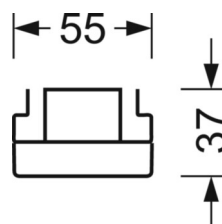

## Механика

цвет корпуса	черный RAL 9005
размеры (LxWxH/DxH)	1531mm x 55mm x 37mm
вес (нетто)	1.9kg
Вид монтажа	сборка трековых систем, световая структура

## DEEP-LINK

<https://www.regiolux.de/ru/article/19470004094>

Ссылка	LED 6000lm 830
ηLB	100 %
Φ ↓/↑	90 % / 10 %
UGR поп./вдоль	25.2 / 24.6

размеры

L	1531 mm	Длина
B	55 mm	Ширина
H	37 mm	Высота